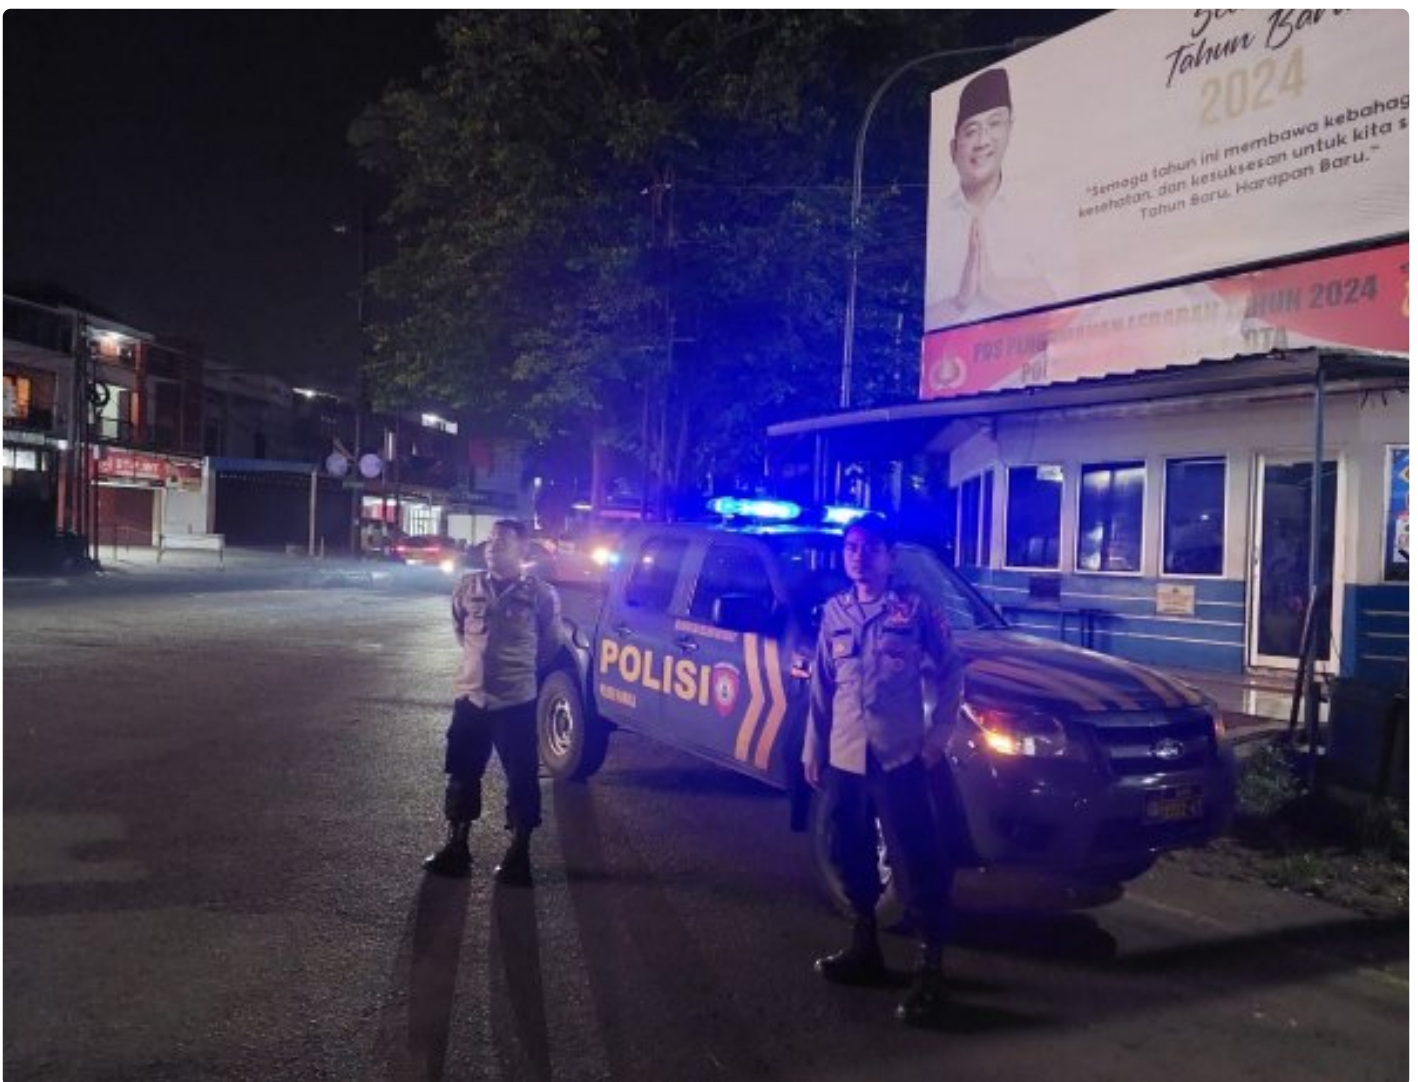

Polsek Kawalu Tingkatkan Patroli Biru, Sambangi Pemukiman Warga

Tasikmalaya Kota - KOTATASIKMALAYA.JOURNALIST.ID

May 16, 2024 - 14:44

Polsek Kawalu Tingkatkan Patroli Biru, Sambangi Pemukiman Warga

POLRES TASIK KOTA –

Giat rutin Polsek Kawalu Polres Tasikmalaya Kota melaksanakan patroli malam antisipasi gangguan Kamtibmas dan memberikan himbauan kamtibmas kepada masyarakat.

Rabu, (15/05/2024)

Kegiatan patroli malam dengan sasaran perbankan, pertokoan, pemukiman penduduk dan lokasi yang di anggap rawan gangguan kamtibmas pada malam hari.

Kegiatan patroli merupakan upaya kepolisian dalam rangka menjaga situasi keamanan dan ketertiban masyarakat serta mencegah dan meminimalisir terjadinya tindak kejahatan serta memberikan himbauan kamtibmas juga mengajak warga untuk lebih meningkatkan kewaspadaan.